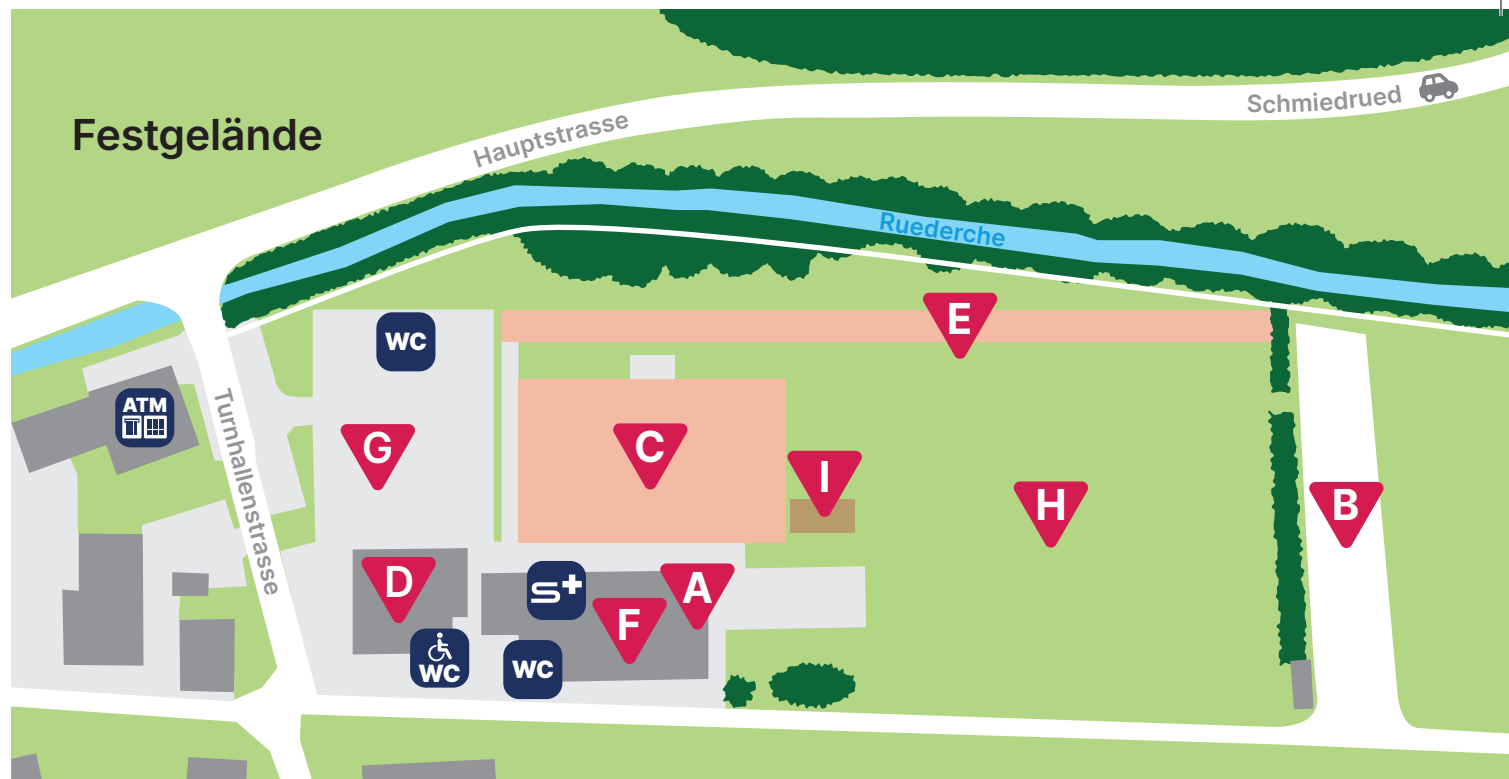

alter Kindergarten

Fr. Kinderdisco

A

Fr. + Sa. Mal- und Spielraum

B Breite

Fr. + Sa. Harassenstapeln | Wasserspiele

Festzelt

Fr. 13:30 – 13:45 Begrüßungsrede | JuFe-Song

13:45 – 14:45 SSASSA «Franzastisch»
Konzert | Zyklus 1

15:00 – 16:00 SSASSA «Franzastisch»
Konzert | Zyklus 2

17:30 – 18:30 Musikschule | Konzert

19:30 – 19:45 Darbietung Kiga/5./6. Klasse

20:00 – 20:15 Tanzshow «Beachparty»

21:15 – 00:00 Kitsch Mundart | Konzert

00:00 – 02:00 DJ Motoclub | Aftershow-Party

Sa. 12:00 – 12:30 Begrüßungsrede | JuFe-Song |
Tanzshow «Beachparty»

13:00 – 13:45 Schiltwalder Blaskapelle | Konzert

14:00 – 14:30 Chris Böhm | BMX-Show

15:00 – 15:30 Chnopf-Hüpfher «Beginners Band» |
Konzert

16:30 – 17:30 Magic Boys | Zauber-Duo

19:15 – 20:15 Talentshow «Super-Rochen»
moderiert von GMAN

20:30 – 00:00 Stebo | Unterhaltungsmusik

22:30 – 23:00 Tambourenverein T-O-M | Finalshow

00:00 – 02:00 DJ Motoclub | Aftershow-Party

LIVEST

BACHMANN AG
www.bachmann-bau.ch KIRCHLEERAU

Goldenberger
Elektro AG

etrex

Festgelände

D Feuerwehrlokal

Fr. + Sa. Holzbauwelten | Kinderschminken

Streetfood-Stände

Fr. ab 17:00 | Sa. ab 11:30

F Turnhalle

Fr. 20:15 – 20:30
STV Schlossrued | Barren-Vorführung
Fotobox | Haarstyling

Sa. Blumen-Workshop | Fotobox | Schmuck-
werkstatt

Sandmeier
Fleisch und Feinkost

bankLeerau
Unsere Bank. Seit 1836.

zbinden GEO

INTERSPORT
DIETIKER

Teerplatz

Fr. Wasserparcours

Fr. + Sa. Spielbus

Sa. BMX-Challenges mit Chris Böhm

H Rasen

Fr. + Sa. Hüpfburgen | Surfarena |
Kletterturm

Sa. 14:30 – 16:30
Torwandschiessen mit GMAN

Schokokuss-Schleuder

17:45 – 18:45
Autogrammstunde mit GMAN
und Chris Böhm

Weitsprunganlage

Fr. + Sa. Beach-Bar | Cocktail mixen